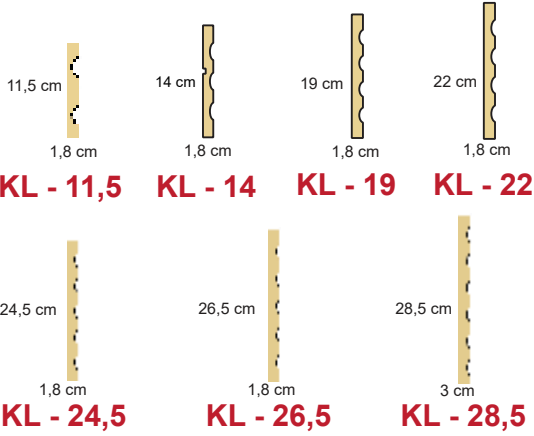

KL Kaplama Lambriler

Genişlikler

11,5 cm
14 cm
19 cm
22 cm
24,5 cm
26,5 cm
28,5 cm