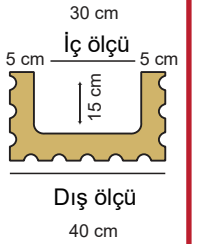

Genişlik 9,5 cm

P - 14

Genişlik 9,5 cm

DİDİM BAŞLIK

Sütun dış genişliği	25	30	35	40	cm
Başlık yüksekliği	33	33	33	33	cm
Başlık genişliği	31	36	41	46	cm

HİTİT BAŞLIK

Sütun dış çapı	25	30	35	40	45	50	60	cm
Başlık yüksekliği	18	21	24	27	29	31	33	cm
Başlık genişliği	36	42	48	54	59	65	75	cm

SELÇUK BAŞLIK

Sütun dış çapı	25	30	35	40	45	50	60	cm
Başlık yüksekliği	18	21	24	27	29	31	33	cm
Başlık genişliği	36	42	48	54	59	65	75	cm

STN - 1 Yivli Sütun

STN - 2 Düz Sütun

STN - 3 Sütun

STN - 4 Sütun

Sütun dış çapı	25	30	35	40	45	50	60	cm
Sütun iç çapı	15	20	25	30	35	40	45	cm

■ Sütunların boyları 200 cm'dir.

Sütun dış genişliği	25	30	35	40	cm
Sütun iç genişliği	15	20	25	30	cm

■ Sütunların boyları 200 cm'dir.

DİDİM KAİDE

Sütun dış genişliği	25	30	35	40	cm
Kaide yüksekliği	33	33	33	33	cm
Kaide genişliği	31	36	41	46	cm