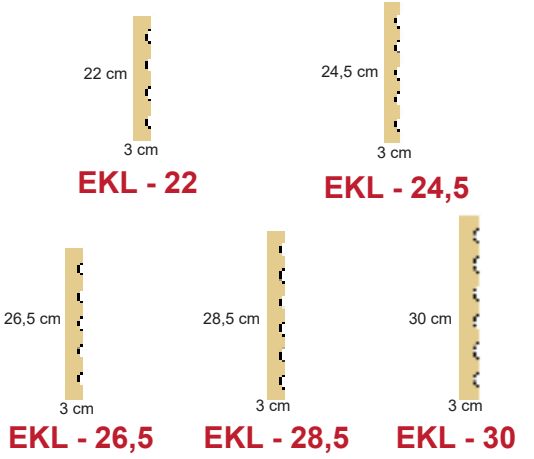

KAPLAMASIZ

DK - 2 Dolgu Kemer

Genişlikler | 50 cm - 100 cm - 200 cm

DK - 4 Dolgu Kemer

Genişlikler | 50 cm - 100 cm - 200 cm

DK - 5 Dolgu Kemer

Genişlikler | 50 cm - 100 cm - 200 cm

DK - 6 Dolgu Kemer

Genişlikler | 50 cm - 100 cm - 200 cm

KL Kaplama Lambriler

Genişlikler

11,5 cm
14 cm
19 cm
22 cm
24,5 cm
26,5 cm
28,5 cm

■ XPS malzemenen üretilmiştir.

EKL Kaplama Lambriler

Genişlikler

22 cm
24,5 cm
26,5 cm
28,5 cm
30 cm