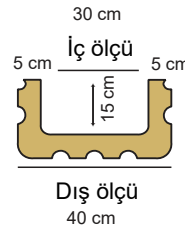

Genişlik 9,5 cm

P - 14

Genişlik 9,5 cm

DİDİM BAŞLIK

Sütun dış genişliği	25	30	35	40	cm
Başlık yüksekliği	33	33	33	33	cm
Başlık genişliği	31	36	41	46	cm

HİTİT BAŞLIK

Sütun dış çapı	25	30	35	40	45	50	60	cm
Başlık yüksekliği	18	21	24	27	29	31	33	cm
Başlık genişliği	36	42	48	54	59	65	75	cm

SELÇUK BAŞLIK

Sütun dış çapı	25	30	35	40	45	50	60	cm
Başlık yüksekliği	18	21	24	27	29	31	33	cm
Başlık genişliği	36	42	48	54	59	65	75	cm

STN - 1 Yivli Sütun

STN - 2 Düz Sütun

STN - 3 Sütun

STN - 4 Sütun

Sütun dış çapı	25	30	35	40	45	50	60	cm
Sütun iç çapı	15	20	25	30	35	40	45	cm

■ Sütunların boyları 200 cm'dir.

Sütun dış genişliği	25	30	35	40	cm
Sütun iç genişliği	15	20	25	30	cm

■ Sütunların boyları 200 cm'dir.

DİDİM KAİDE

Sütun dış genişliği	25	30	35	40	cm
Kaide yüksekliği	33	33	33	33	cm
Kaide genişliği	31	36	41	46	cm