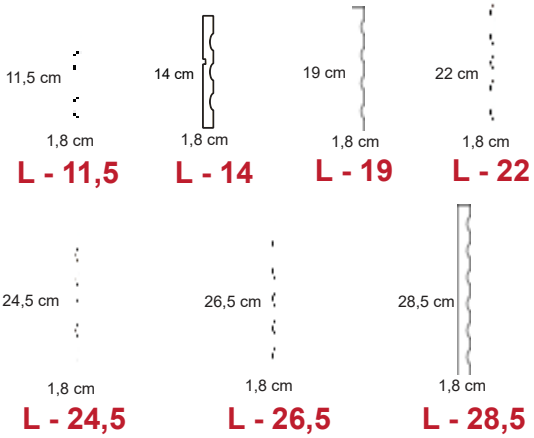

L Lambriler

Genişlikler

13,5 cm
18,5 cm
21,5 cm
24 cm
26 cm
28 cm