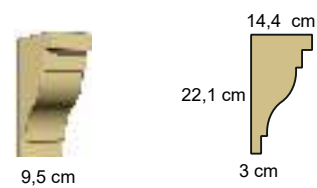

100*35*9 cm

DPÜ - 4

100*50*7 cm

DPÜ - 5

100*34*7 cm

DPÜ - 6

100*41*7 cm

DP - 1

Genişlik 19 cm

DP - 2

Genişlik 16 cm

DP - 4

Genişlik 14 cm

DP - 5

Genişlik 14 cm

DP - 6

Genişlik 9,5 cm

P - 7

Genişlik 9,5 cm

P - 8

Genişlik 9,5 cm

P - 9

Genişlik 9,5 cm

P - 12

Genişlik 9,5 cm

P - 14

Genişlik 9,5 cm

DİDİM BAŞLIK

Sütun dış genişliği	25	30	35	40	cm
Başlık yüksekliği	33	33	33	33	cm
Başlık genişliği	31	36	41	46	cm

HİTİT BAŞLIK

Sütun dış çapı	25	30	35	40	45	50	60	cm
Başlık yüksekliği	18	21	24	27	29	31	33	cm
Başlık genişliği	36	42	48	54	59	65	75	cm